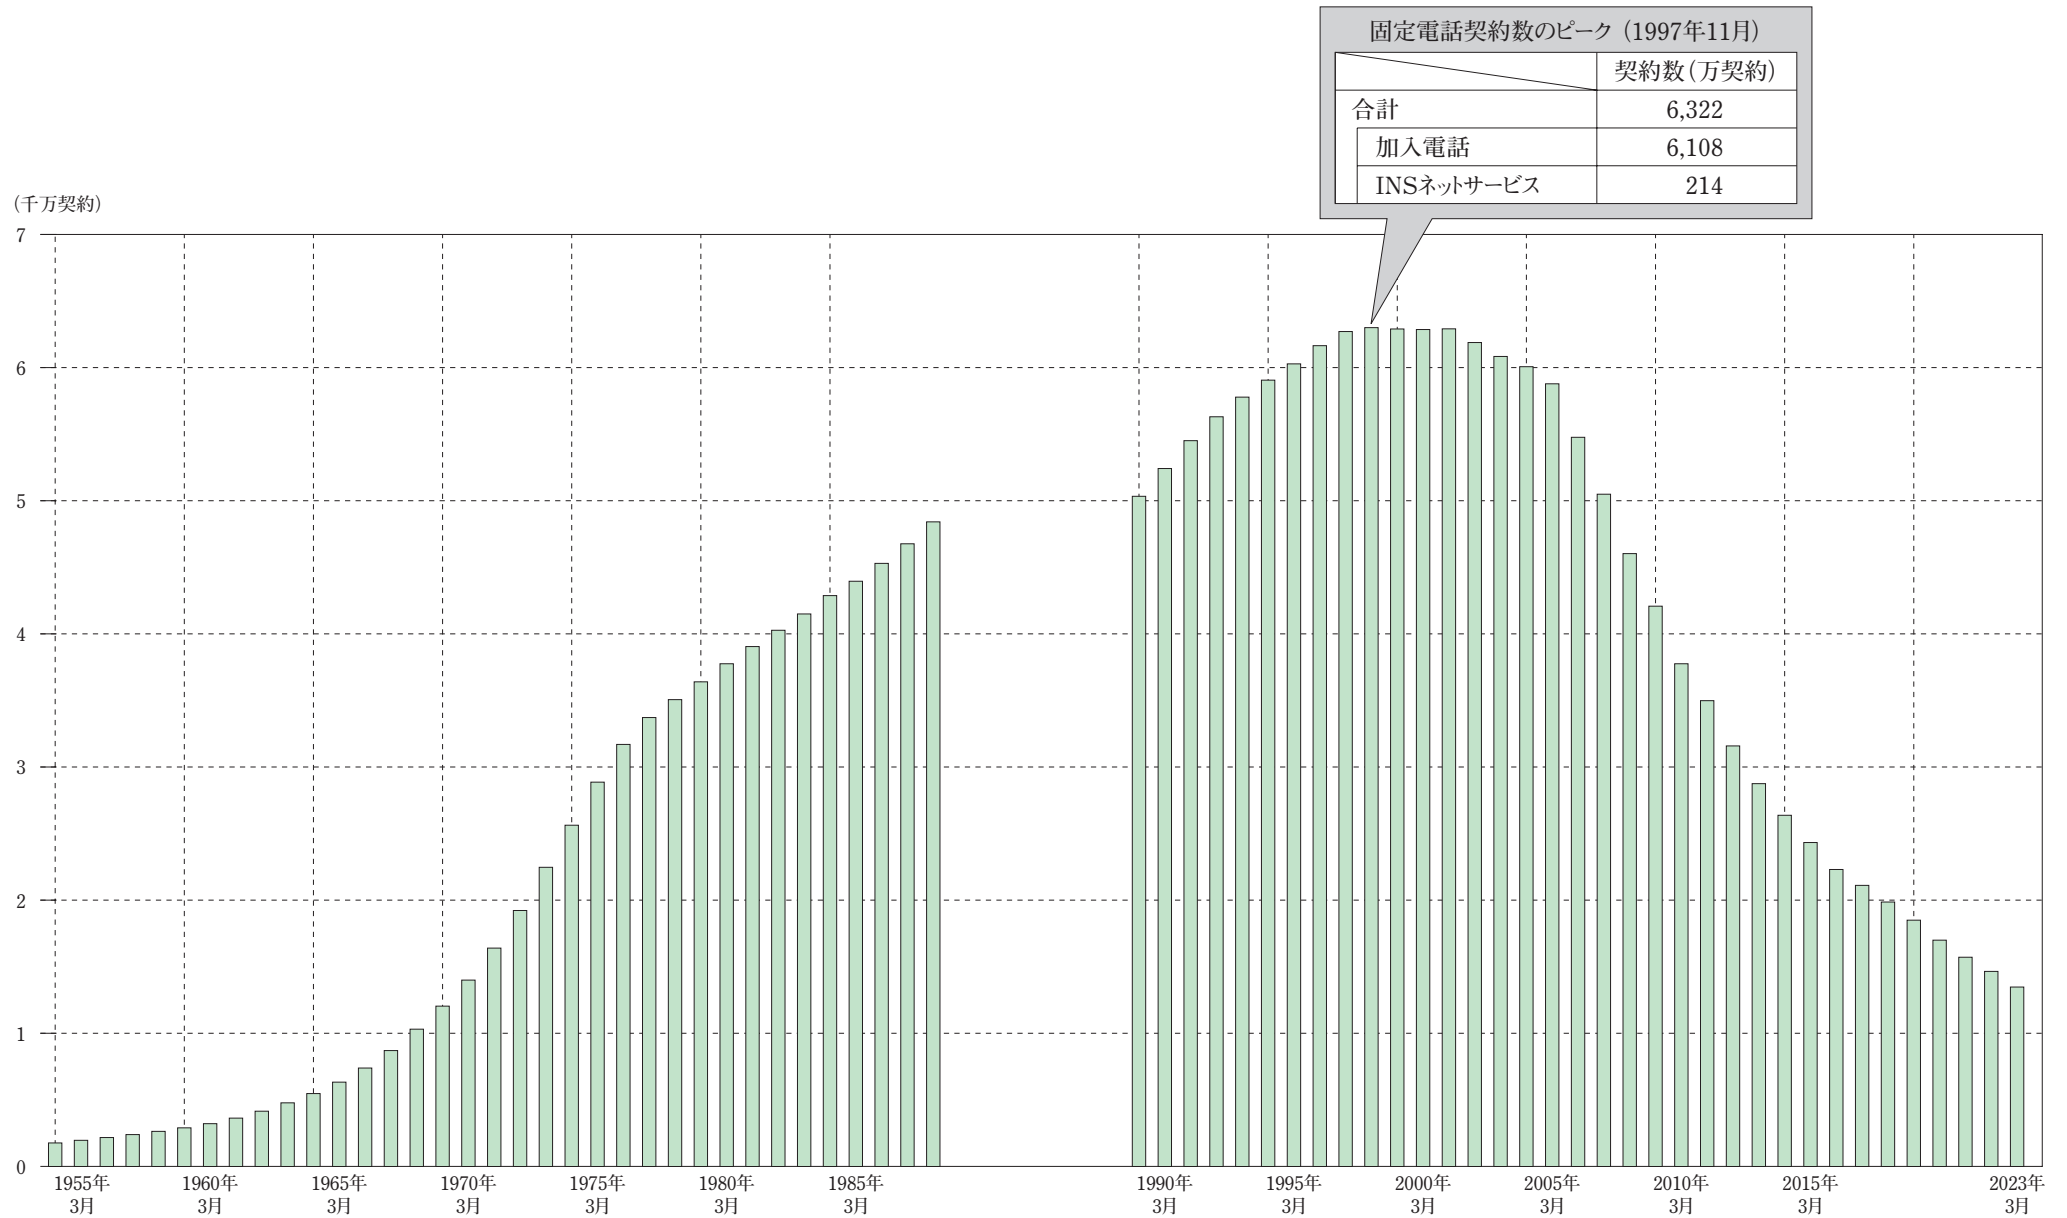

固定電話契約数の推移（加入電話+INSネットサービス）

※NTT東日本とNTT西日本の合計。

※INSネット1500はINSネット64ベースとし、10倍換算しています。